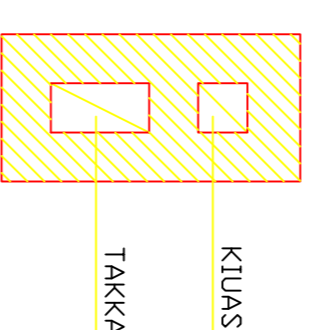

1. YP:
2. -HUOPAKATE
   - -RAKAPROFIILIAUDOTTUS
   - -TUULETUSVALI
   - -KANTAVA PUURAKENNE + APUKANNATTAJAT/
   - -MINERAALIVILLA 50 + 100 mm
   - -HÖYRYNSULKU
   - -SISÄVERHOUS LAUTA
3. AP:
4. -LATTIAPROFIILILAUTA
   - -LATTIKANNATTAJAT
   - -MINERAALIVILLA 100 mm
   - -TUULENSUJAPAPERI
   - -ROSSIAUDOTTUS
   - -ROSSIN KANNATTILAUTA
   - -PILARIPERUSTUS RAKENNE
   - -SUUNNITTELUUN MUKAAN
5. US:
6. -HÖYLÄHIRSI 95 mm